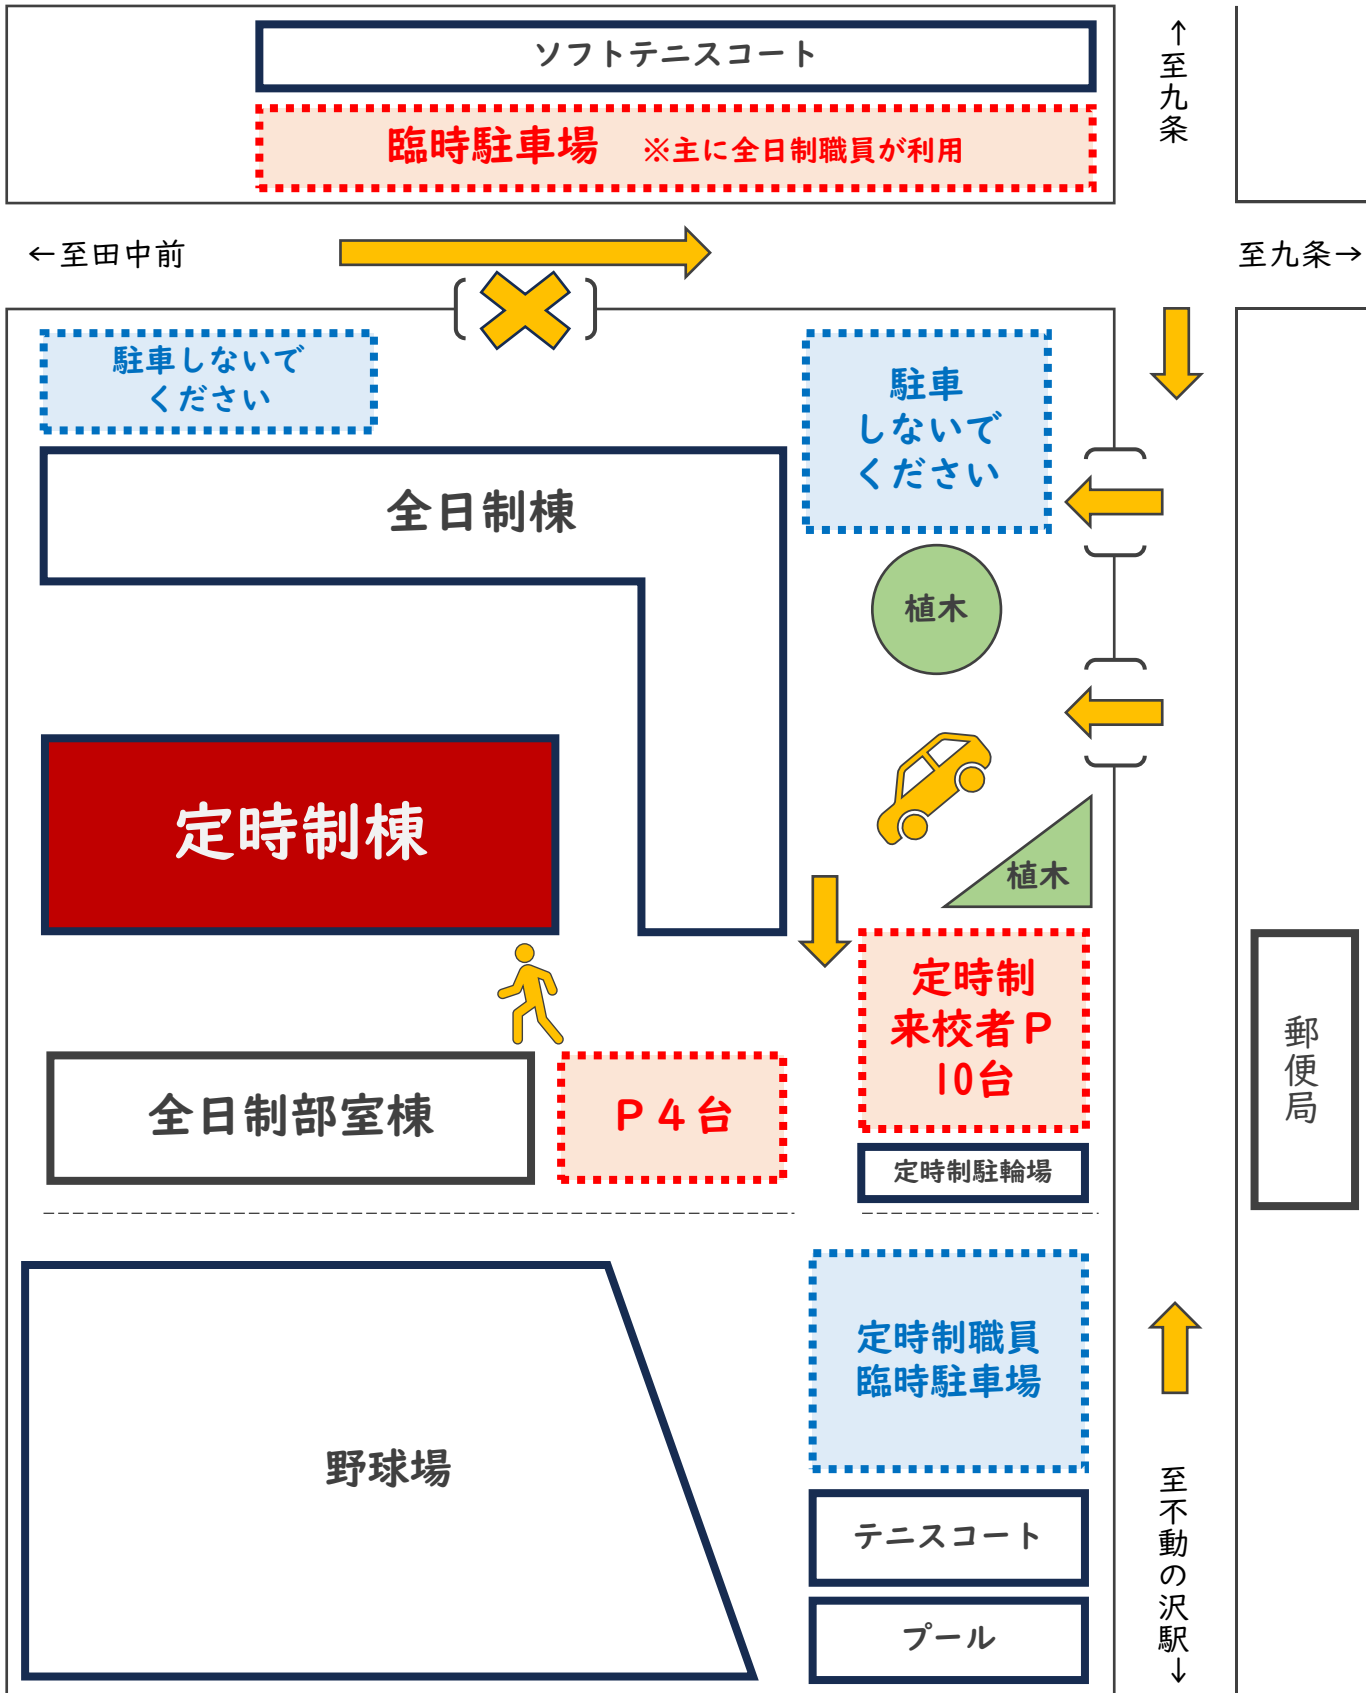

気仙沼高等学校定時制 駐車場のご案内

- 来校者用に14台分のスペースを確保しております。
- 満車の場合、全日制軟式テニスコート前をご利用いただくこととなります。
- お乗り合わせの上、ご来校いただければ幸いです。